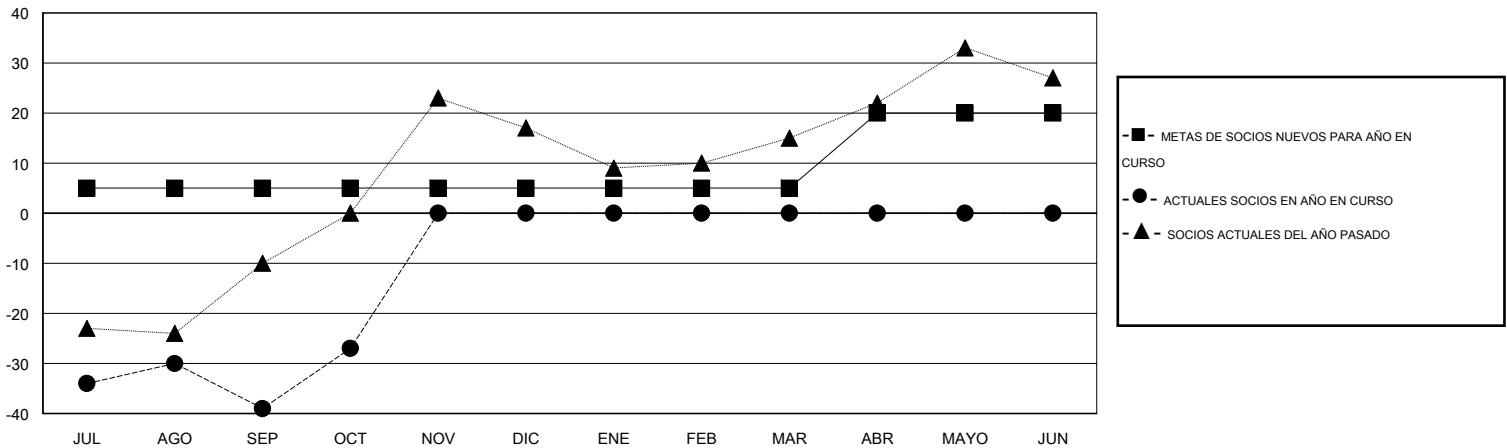

MONTHLY MEMBERSHIP PROGRESS REPORT

District E 1

Results as of: 10/31/2015

GMT: Jaime García Cepeda

UBICACIÓN VENEZUELA

GMT DE AE 3

Clubes					socios				
RESULTADOS DE 2015-2016					RESULTADOS DE 2015-2016				
TRIMESTRE	META DE CLUBES NUEVOS	NUEVOS CLUBES	CLUBES DADOS DE BAJA	GANANCIA/PÉRDIDA NETA	TRIMESTRE	META DE SOCIOS NUEVOS	SOCIOS FUNDADORES Y SOCIOS AÑADIDOS	SOCIOS DADOS DE BAJA	GANANCIA/PÉRDIDA NETA
JUL/AGO/SEP	1	0	0	0	JUL/AGO/SEP	5	13	52	-39
OCT/NOV/DIC	0	0	0	0	OCT/NOV/DIC	0	20	8	12
ENE/FEB/MAR	0	0	0	0	ENE/FEB/MAR	0	0	0	0
ABR/MAYO/JUN	1	0	0	0	ABR/MAYO/JUN	15	0	0	0

METAS Y CIFRA ACUMULATIVA DE CLUBES NUEVOS

METAS Y CIFRA ACUMULATIVA DE SOCIOS

CLUBES DADOS DE BAJA: 0	10 CLUBS OF 45 AÑADIERON 1 O MÁS SOCIOS NUEVOS	<u>DISTRIBUCIÓN POR SEXO</u>
		MASCULINO 707 (52.72%)
		FEMENINO 634 (47.28%)
<u>SOCIOS DADOS DE BAJA</u>	CLIC AQUÍ PARA DATOS DE SALUD DE CLUB	SOCIOS EN UNIDAD FAMILIAR 309
FALLECIDOS 8		CABEZA DE FAMILIA 132
CLUB CANCELADO 0		NO ES CABEZA DE FAMILIA 177
OTRO 52		
TOTAL 60		